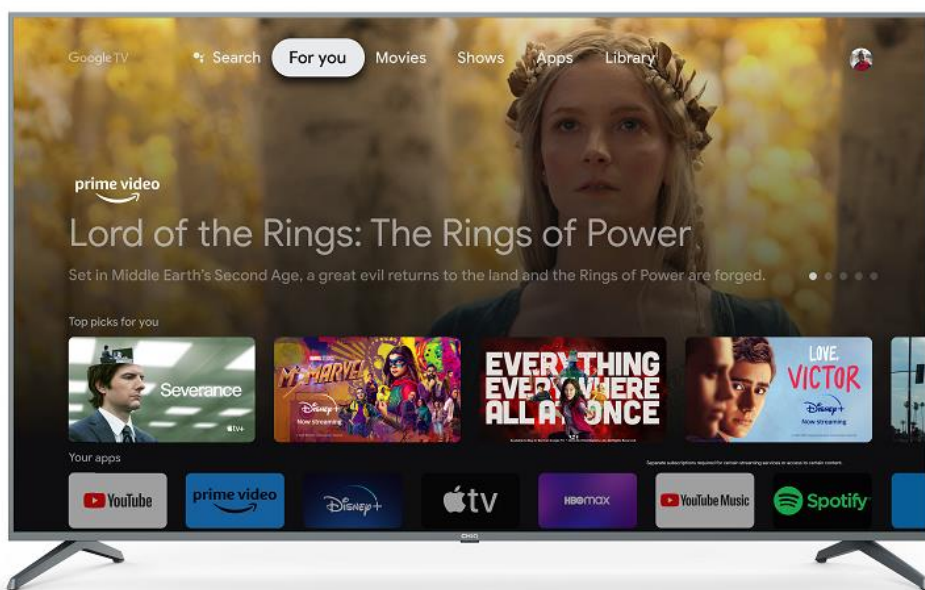

75" 4K UHD Google TV

CHiQ

U75F8TG

Big Size
Metal Frame

DISPLAY SIZE
75"/190cm

RESOLUTION
4K UHD

AUDIO
DOLBY DAP
DOLBY Atmos
DBX-TV

3 year warranty CHiQ