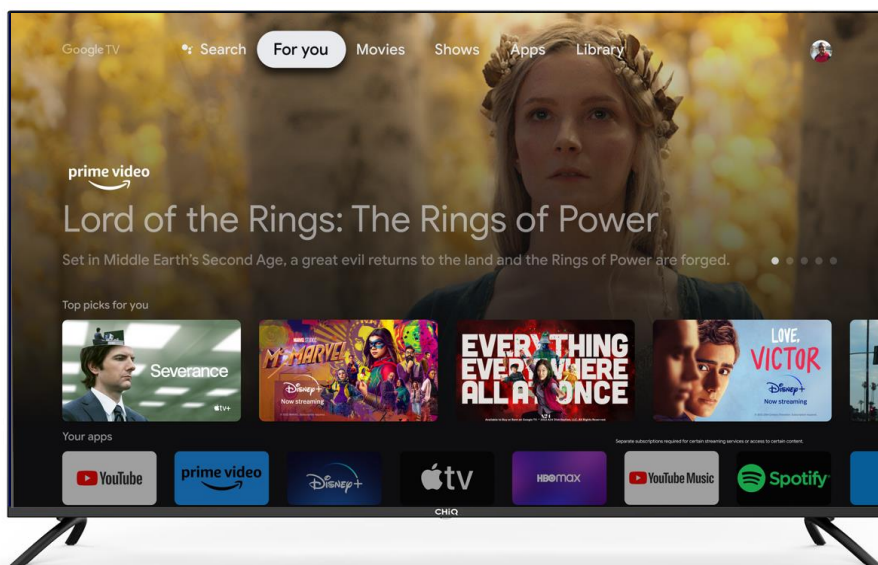

65" 4K UHD Google TV

CHiQ

U65G7PG

BLACK
FRAMELESS

DISPLAY SIZE
65"/165cm

RESOLUTION
4K UHD

AUDIO
DOLBY DAP
DBX

3 year warranty CHiQ